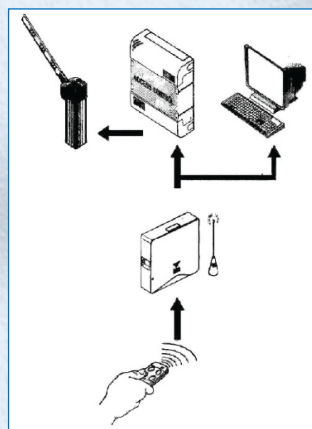

# Gatekey sender • TR44940M

## Gatekey sender - 4 kanaler - til murephæng

Gatekey sender med 4 kanaler til murephæng. Hver kanal(knap har sit eget unikke "kortnummer" og kan eksempelvis styre hver sin port.

### TR-T9K4 specifikationer

- GateKey sender til murephæng - 4 kanaler
- Læseafstanden er afhængigt af forholdene op til 150 m.
- Kabinet i hvid stødsikkert plast
- Den optimale læseafstand opnås med en ekstern antenne på modtageren, men blot med et stykke ledning på 15 cm som antenne opnås en læseafstand på 25 meter gennem mur.